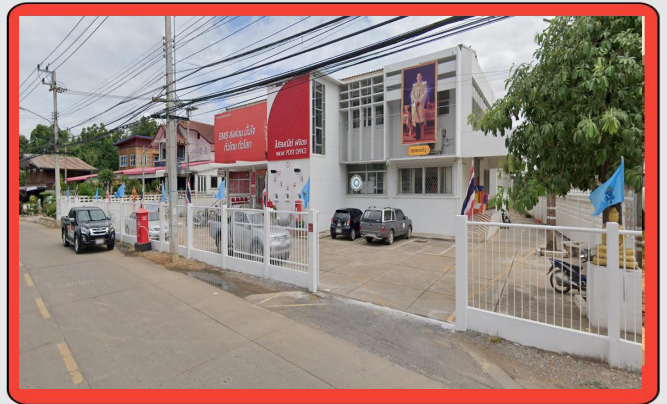

ชื่อที่ทำการไปรษณีย์พิจิตร
674/1 ซอย ซ.6 ถนน ถ.บุษบา ตำบลในเมือง อำเภอเมืองพิจิตร จังหวัดพิจิตร
พื้นที่ว่างภายนอกอาคาร
หลังอาคารที่ทำการ
300 ตร.ม.
ชัชชัย คลังสมบัติ
08 9790 5111

แผนที่ ดาวเทียม

ชื่อที่ทำการไปรษณีย์ ● ที่ทำการไปรษณีย์พิจิตร