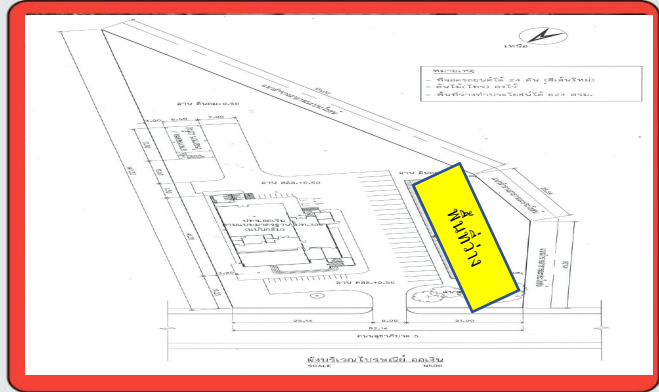

ชื่อที่ทำการไปรษณีย์
ที่อยู่
ประเภทพื้นที่ว่าง
บริเวณพื้นที่ว่าง
ขนาดพื้นที่ (ตร.ม.)
ชื่อผู้ประสานงาน
เบอร์โทรติดต่อ

ที่ทำการไปรษณีย์สายไหม
15/6 แขวงอ้อเงิน เขตสายไหม กรุงเทพมหานคร
พื้นที่ว่างภายนอกอาคาร
ด้านนอกข้างอาคาร
2,000 ตร.ม.
คุณรัชนิกร ชันติวงศ์
08 5989 9363

แผนที่ ดาวเทียม

ชื่อที่ทำการไปรษณีย์ ● ที่ทำการไปรษณีย์สายไหม

Scan ตำแหน่งที่ตั้งที่ทำการไปรษณีย์