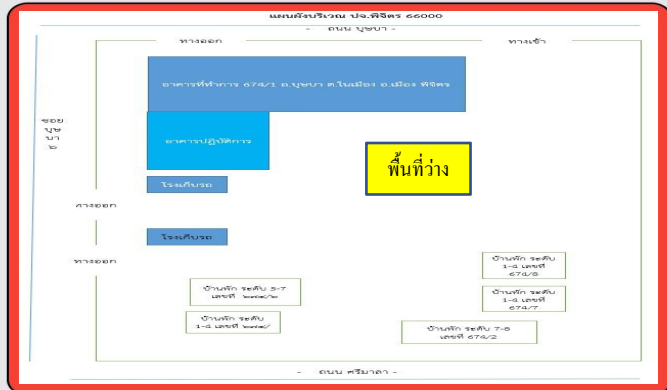

แผนที่ ดาวเทียม

ชื่อที่ทำการไปรษณีย์ ● ที่ทำการไปรษณีย์พิจิตร